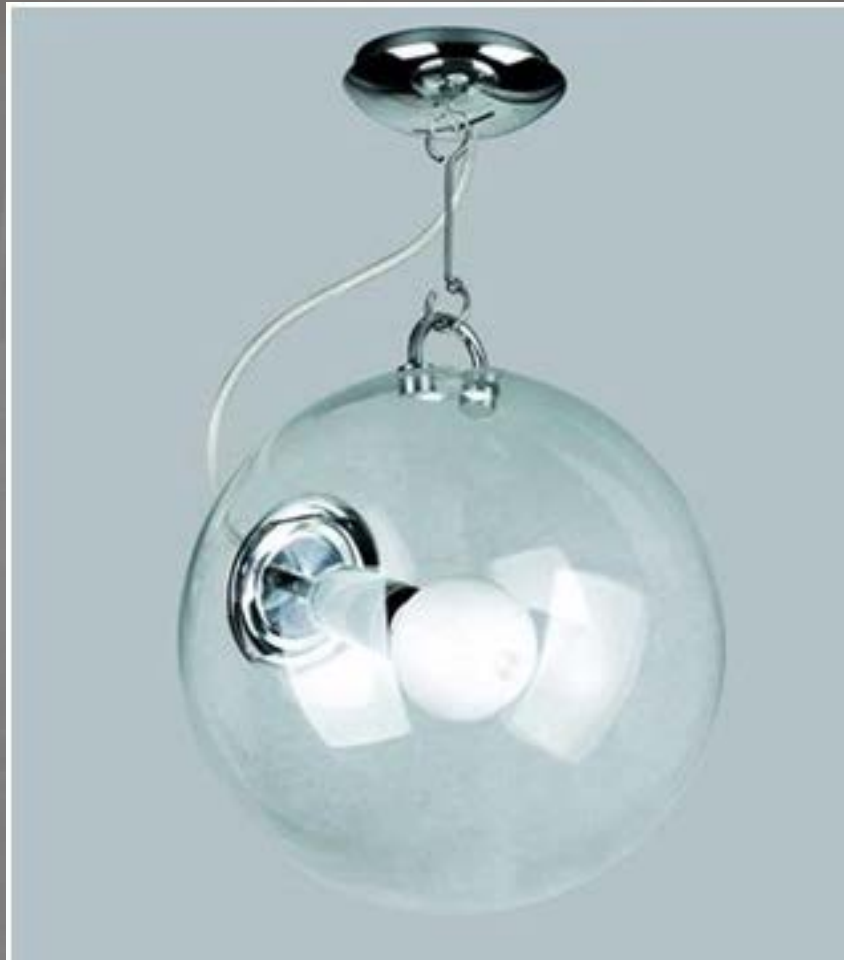

Dimensions : Φ 30*48 cm

Color : Clear

Item Code : 0160117-PCL

Available Qty. : 8 pcs.