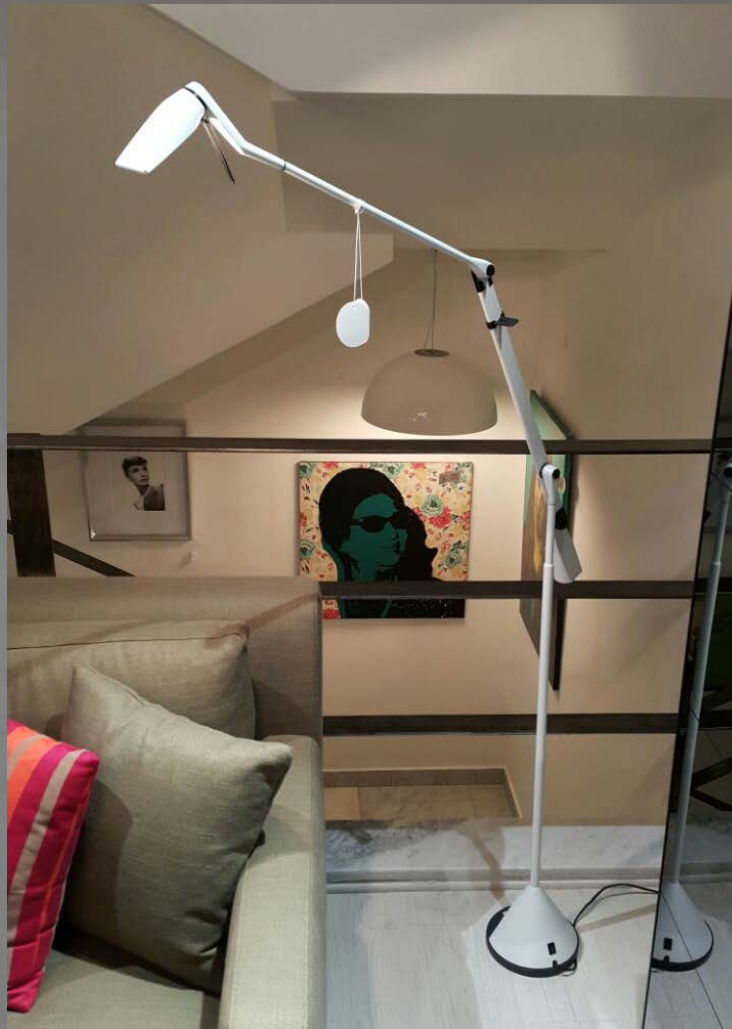

ATMOSPHERE
COLLECTION

Floor Lamp

ATMOSPHERE
Furnishings, LLC

atmos.ae

atmospherefurnishinguae

NEW ARRIVAL

Dimensions : **22*80*180 cm (40W)**

Color : **Sand White**

Dimensions : **Φ36*331**

Color : **White**

Item Code : **0160088**

Available Qty. : **2 pcs.**

Dimensions : **Φ36.5*128cm**

Color : **Clear (Carbon Steel, Glass)**

Item Code : **0160154**

Available Qty. : **11 pcs.**