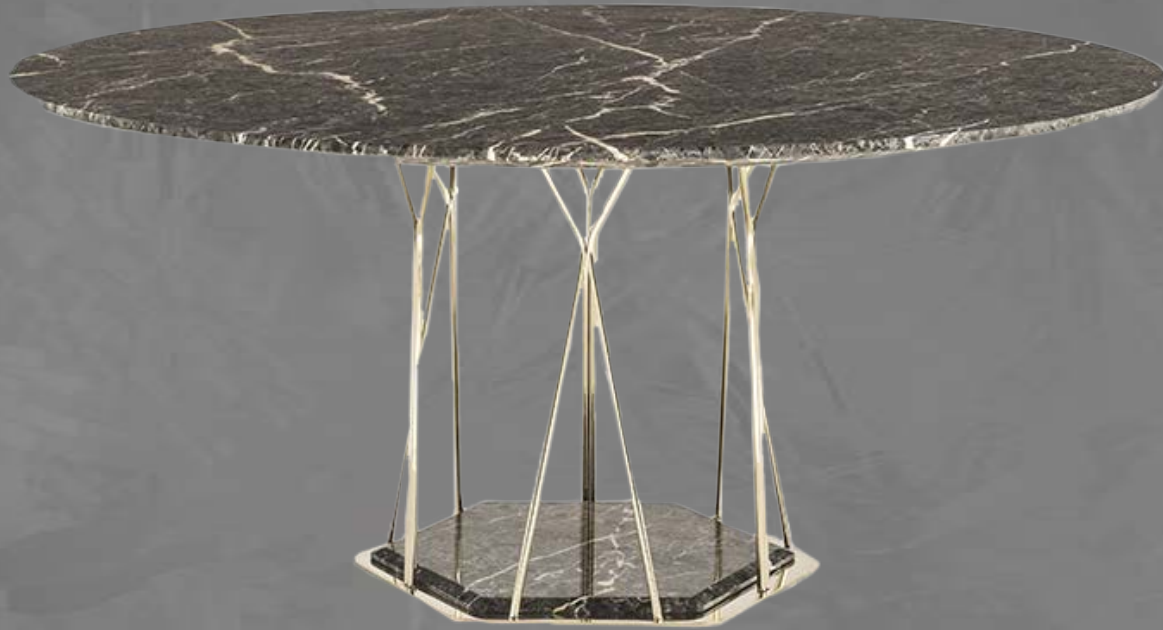

Dimensions : **230\*110\*74 cm**  
Color : **Top & Base: Grey tempered Glass  
& Natural Walnut**  
Item Code : **0290792**  
Available Qty. : **2 pcs.**

Dimensions : **D 160\*75 cm**  
Color : **Champagne titanium, Charly Brown**  
Item Code : **Marble**  
Available Qty. : **0290793**  
**2 pcs.**

Dimensions : 240\*110\*75 cm  
Color : Venata White Marble , Champagne titanium  
Item Code : 0290794  
Available Qty. : 2 pcs.

ATMOSPHERE  
FURNISHINGS, LLC

Dimensions :  $\Phi 150 * 75$   
Color : **Brown Walnut**  
Item Code : **0011125**  
Available Qty. : **2 pcs.**

Dimensions : 240\*100\*74 cm  
Color : Grey Oak  
Item Code : 0011088  
Available Qty. : 1 pc.

ATMOSPHERE  
COLLECTION

Dining Table

ATMOSPHERE  
Furnishings, LLC

[atmos.ae](https://www.instagram.com/atmos.ae)