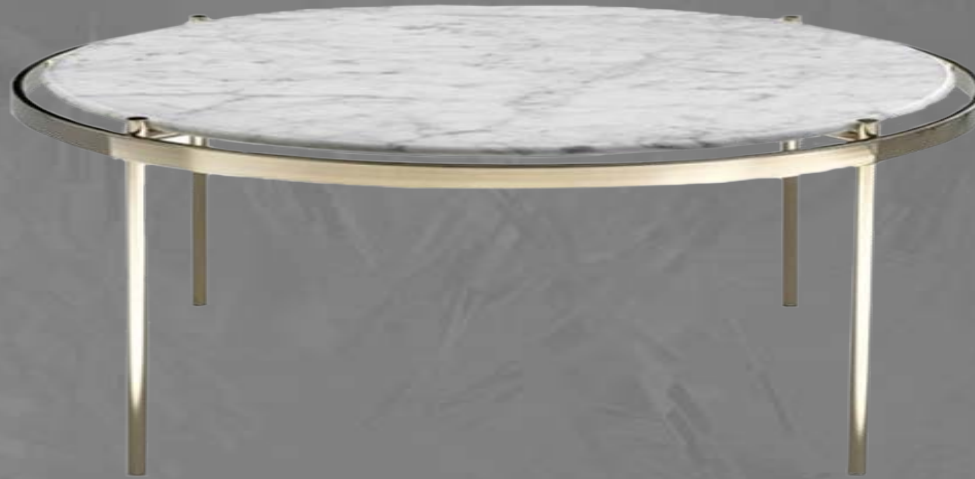

Dimensions : D 124.8*33.5 cm
Color : Venata White Marble ,Champagne titanium
Item Code : 0290772
Available Qty. : 2 pcs.

Dimensions : D 104.8*33.5 cm

Color : Champagne titanium Metal & Walnut

Item Code : 0290773