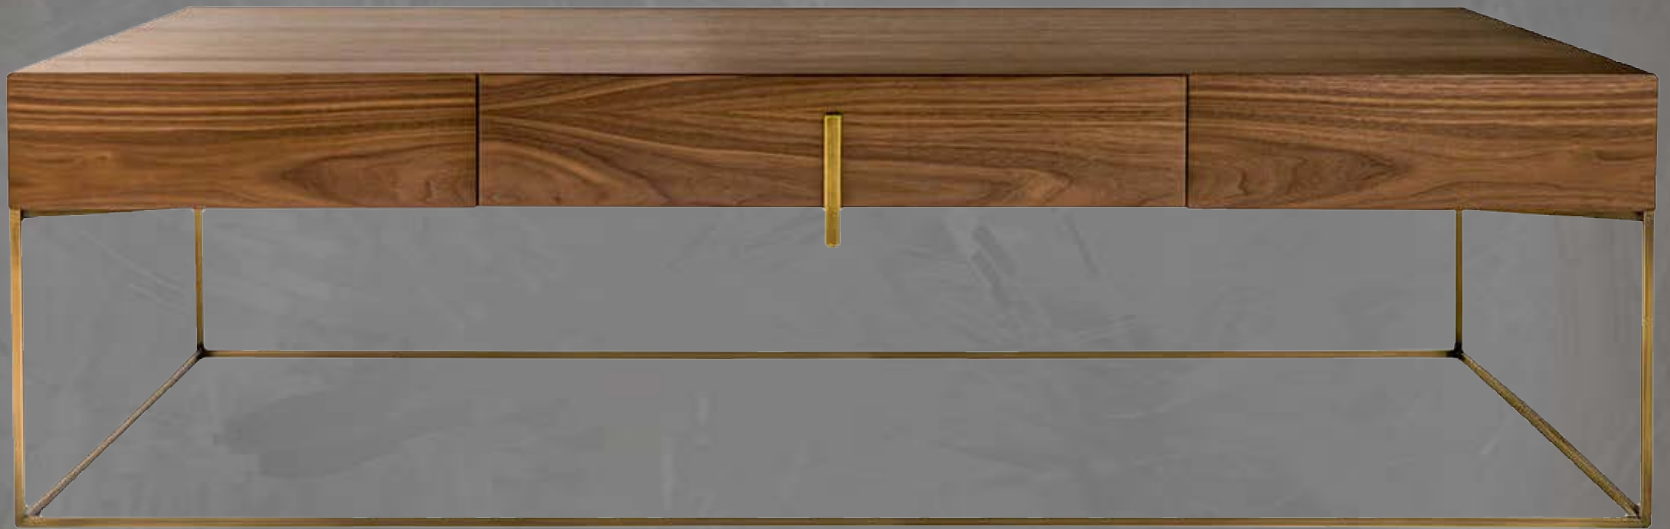

ATMOSPHERE
Furnishings, LLC

Dimensions : **140*70*40 cm**

Color : **Walnut/ Brassy Stainless Steel**

Item Code : **0290549**

Available Qty. : **1 pc.**