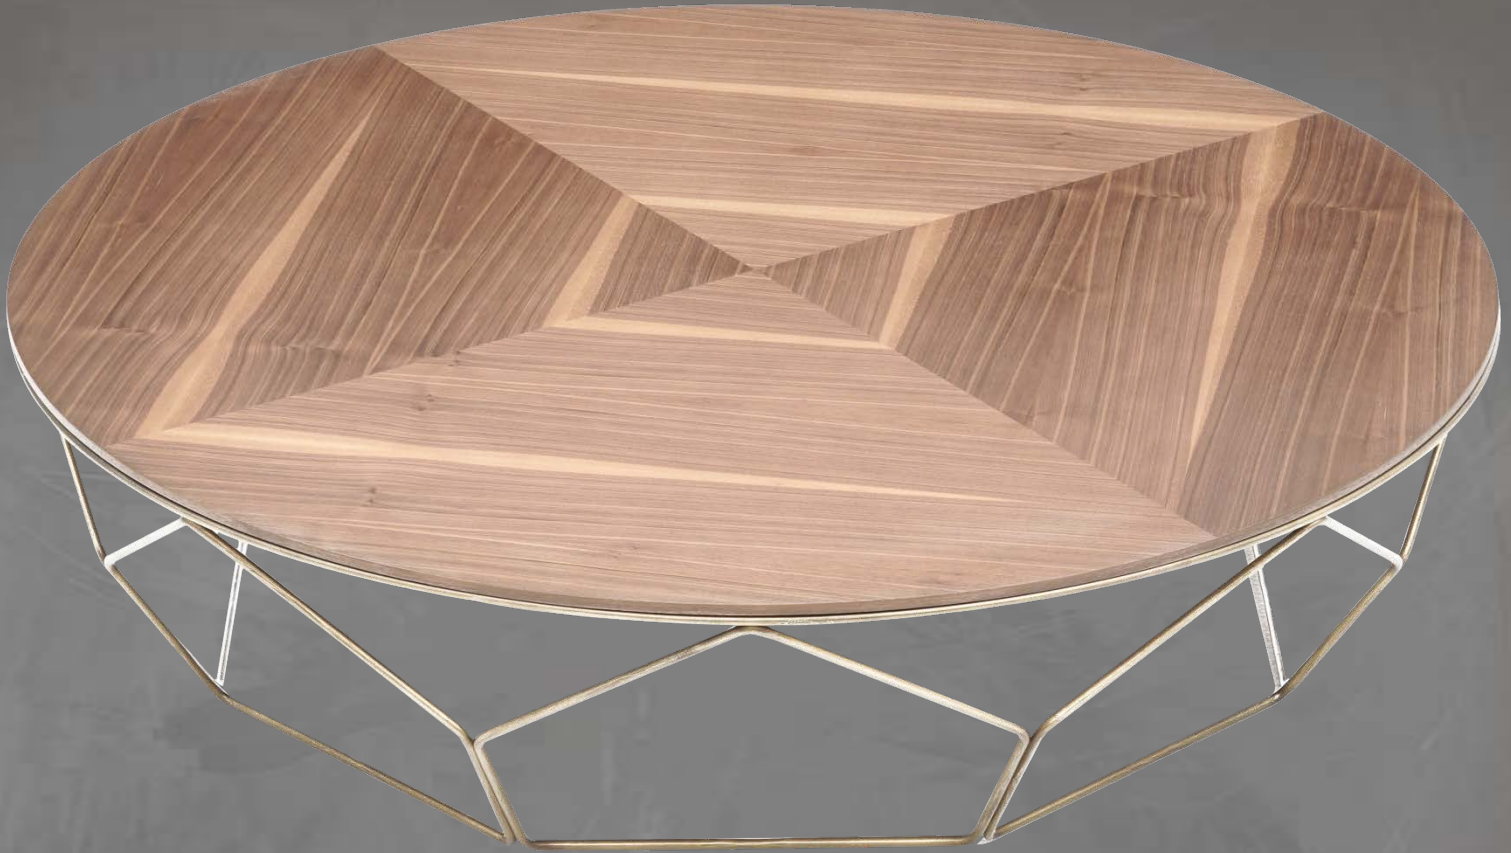

ATMOSPHERE
Furnishings, LLC

Dimensions : **Ø97*37 cm**

Color : **Walnut / Bronze Legs**

Item Code : **0620164**

Available Qty. : **2 pcs.**